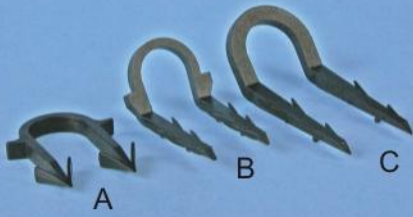

OSTATNÍ MATERIÁL

Podlahové přichytky pro D 14-22

Označení	Objednací číslo	Cena za kus Kč	Počet kusů v PVC	Počet kusů v kartonu	Váha brutto kg	Rozměr kartonu
	A 303	0,80				
	B 304	1,50	dle objednávky			
	C 312	1,70				

Spona na izolaci

Označení	Objednací číslo	Cena za kus Kč	Počet kusů v PVC	Počet kusů v kartonu	Váha brutto kg	Rozměr kartonu
	301	0,33	100 1000	5000 10000	2,80 3,80	100×300×400 150×300×400