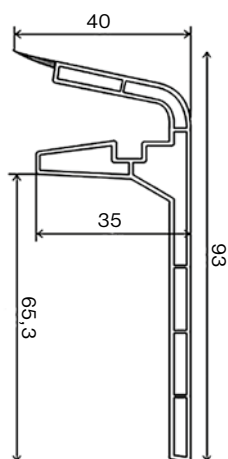

Krycí lišta