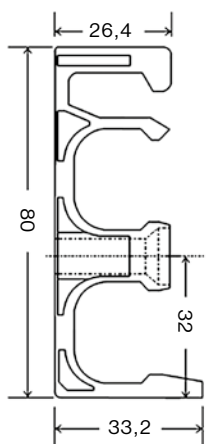

Roh - vnitřní

Roh - vnější

Koncovka - pravá, levá

Spojka

Přichytka

Natloukáč hmoždiny

Řez lišty

Napojení radiátoru

Technický postup

- MCH SYSTÉM FOR - TOP lze používat do průměru trubek 22 mm.
- Určeno výhradně pro montáž v interiéru.
- Krycí lišty jsou příhradové profily vyráběné z houževnatého PVC v barvě bílé s koextrudovaným těsněním z bílého měkčeného PVC. Různých barevných dezénů povrchu lišty se dosahuje polepením speciálními fóliemi.
- Upevňovací příchytky a ostatní tvarovky jsou vyráběny z PA a PS.
- Pomocí příchytek je ukotveno potrubí a na ně následně je naražena krycí lišta.
- Spojovací prvky slouží ke kompletaci celého MCH SYSTÉMU FOR - TOP, to je ukončovací krycí lišty, rohové spoje, napojování atd.